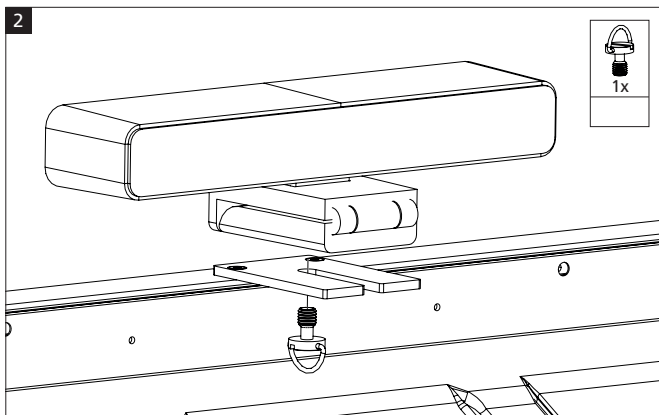

EasyFix

camera mount for EVOLVE

Legamaster International B.V.
Kwinkweerd 62
7241 CW Lochem - The Netherlands
www.legamaster.com