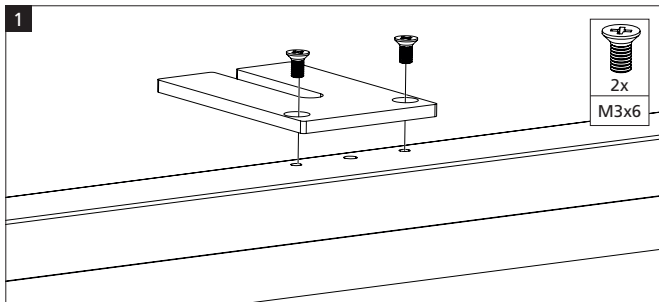

EasyFix

camera mount for EVOLVE

Legamaster International B.V.
Kwinkweerd 62
7241 CW Lochem - The Netherlands
www.legamaster.com